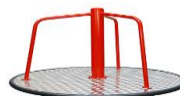

KARUZELE

KTR-01
Karuzela z siedziskami HDPE

4000,00 zł

KTR-06
Karuzela z siedziskami HDPE

4000,00 zł

KTR-02
Karuzela tarczowa "TRÓJRAMIENNA"

2830.00 zł

KTR-03
Karuzela tarczowa "PAJĄK"

2299,00 zł

KTR-04
Karuzela krzyżowa

2950,00 zł

KTR-05
Karuzela krzyżowa z kierownicą

3140,00 zł

KTR-07
Karuzela "TWIST" - 01

1630,00 zł

KTR-08
Karuzela "TWIST" - 02